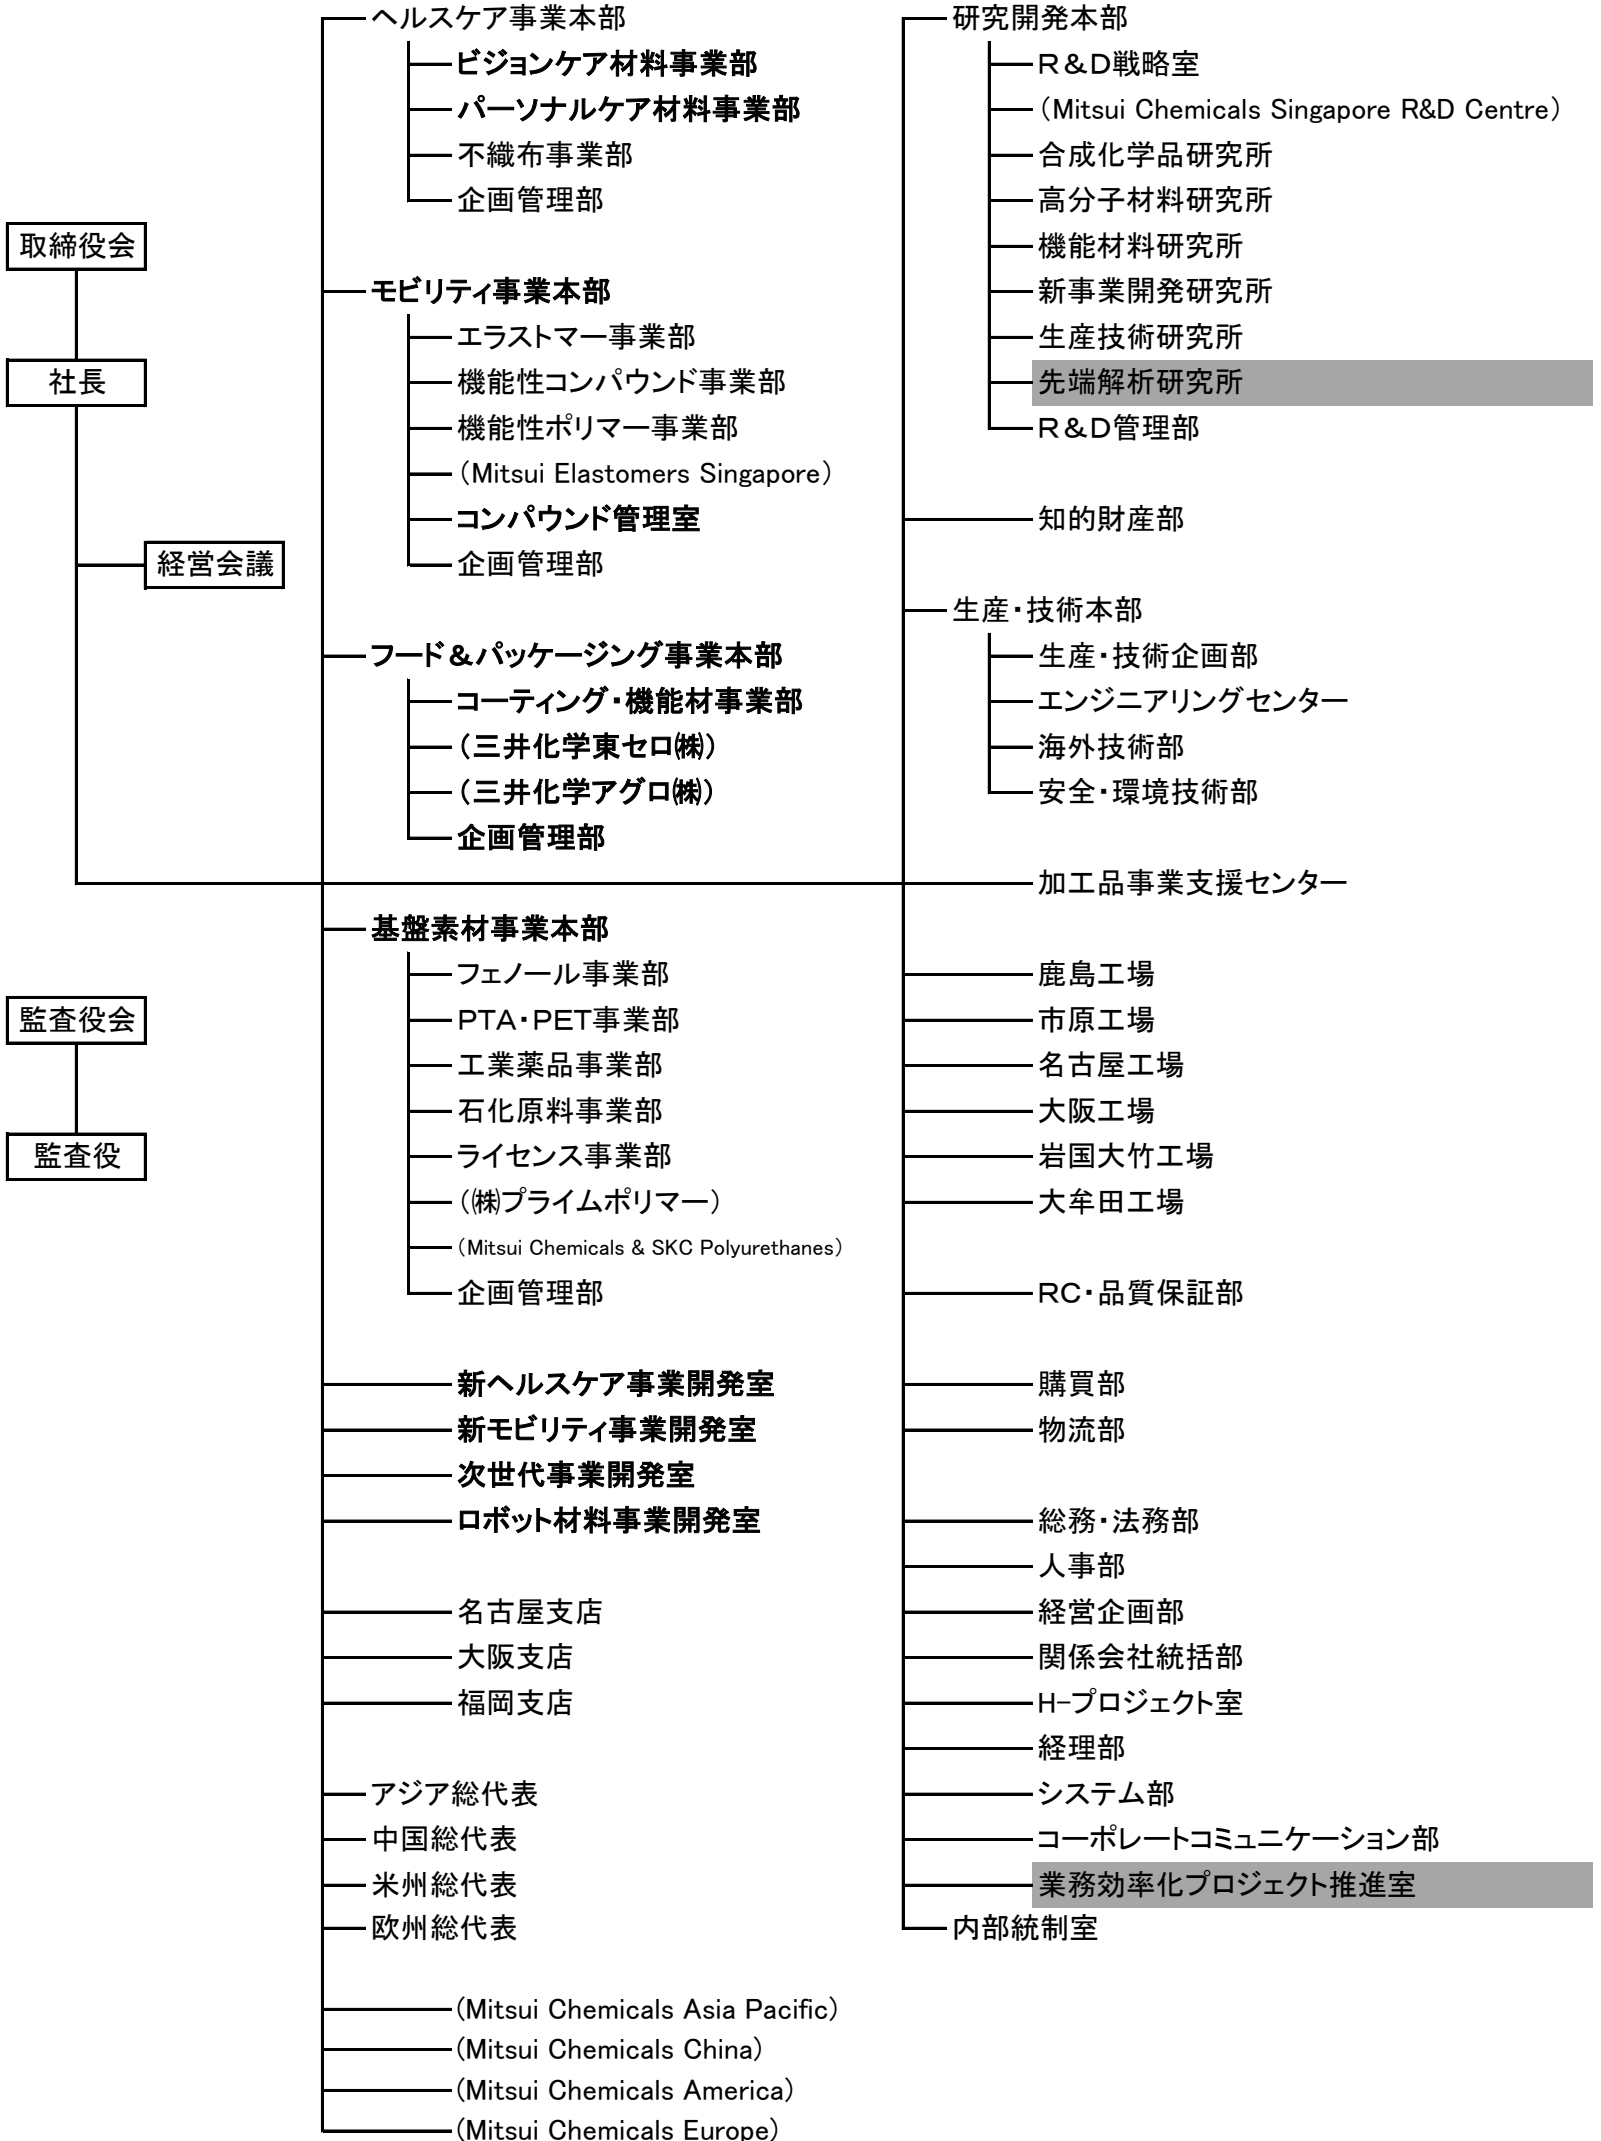

(改正前:2017年3月31日まで) 本社部レベル以上の組織

網掛部分:組織改正の対象部

(改正後:2017年4月1日より) 本部署レベル以上の組織

網掛部分:組織改正の対象部