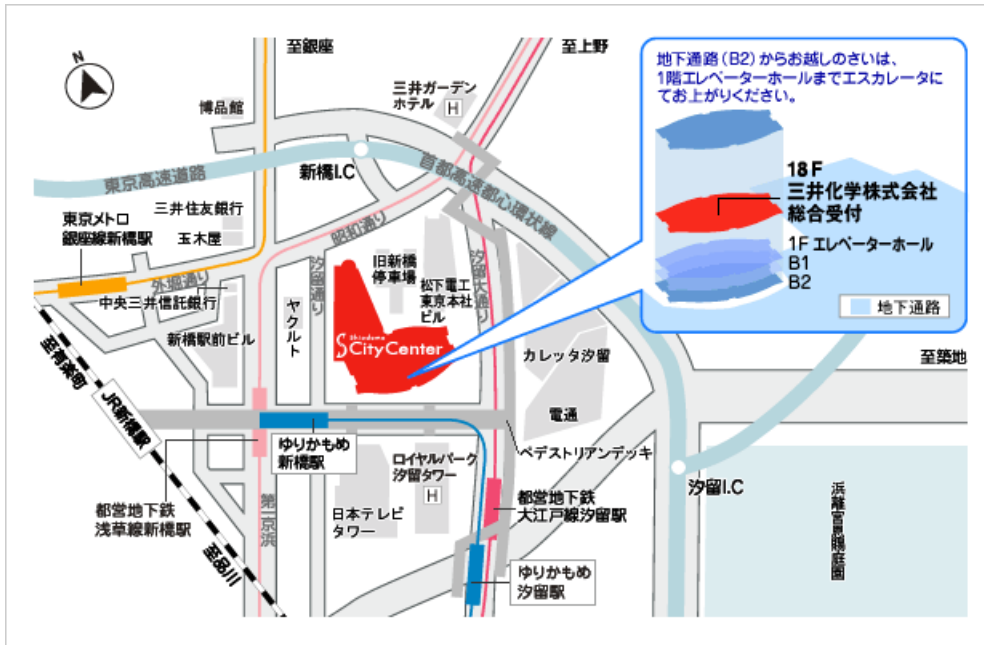

本社地図

所在地

〒105-7122

東京都港区東新橋一丁目5番2号 汐留シティセンター

※総合受付は18階となります。

アクセス

電車をご利用の場合

JR線「新橋」駅 汐留口 (地下1階) :徒歩3分

東京メトロ銀座線「新橋」駅 出口2:徒歩3分

都営地下鉄浅草線「新橋」駅 汐留方面出口 (地下1階) :徒歩2分

都営大江戸線「汐留」駅 JR・ゆりかもめ新橋駅方面出口 (地下2階) :徒歩1分

新交通ゆりかもめ「新橋」駅 出口1D:徒歩1分

お車をご利用の場合

お車用の地図はこちら (PDF : 256KB)

首都高速 都心環状線 (C1) 汐留出口:約2分

首都高速 新橋出口:約5分

駐車場のご利用について

お客様用 (時間貸)

営業時間 7:00~24:00

高さ制限 2.4m (一部2.5m)

搬入車

利用時間 7:00~20:00

高さ制限 2.9m

長さ制限 6.3m