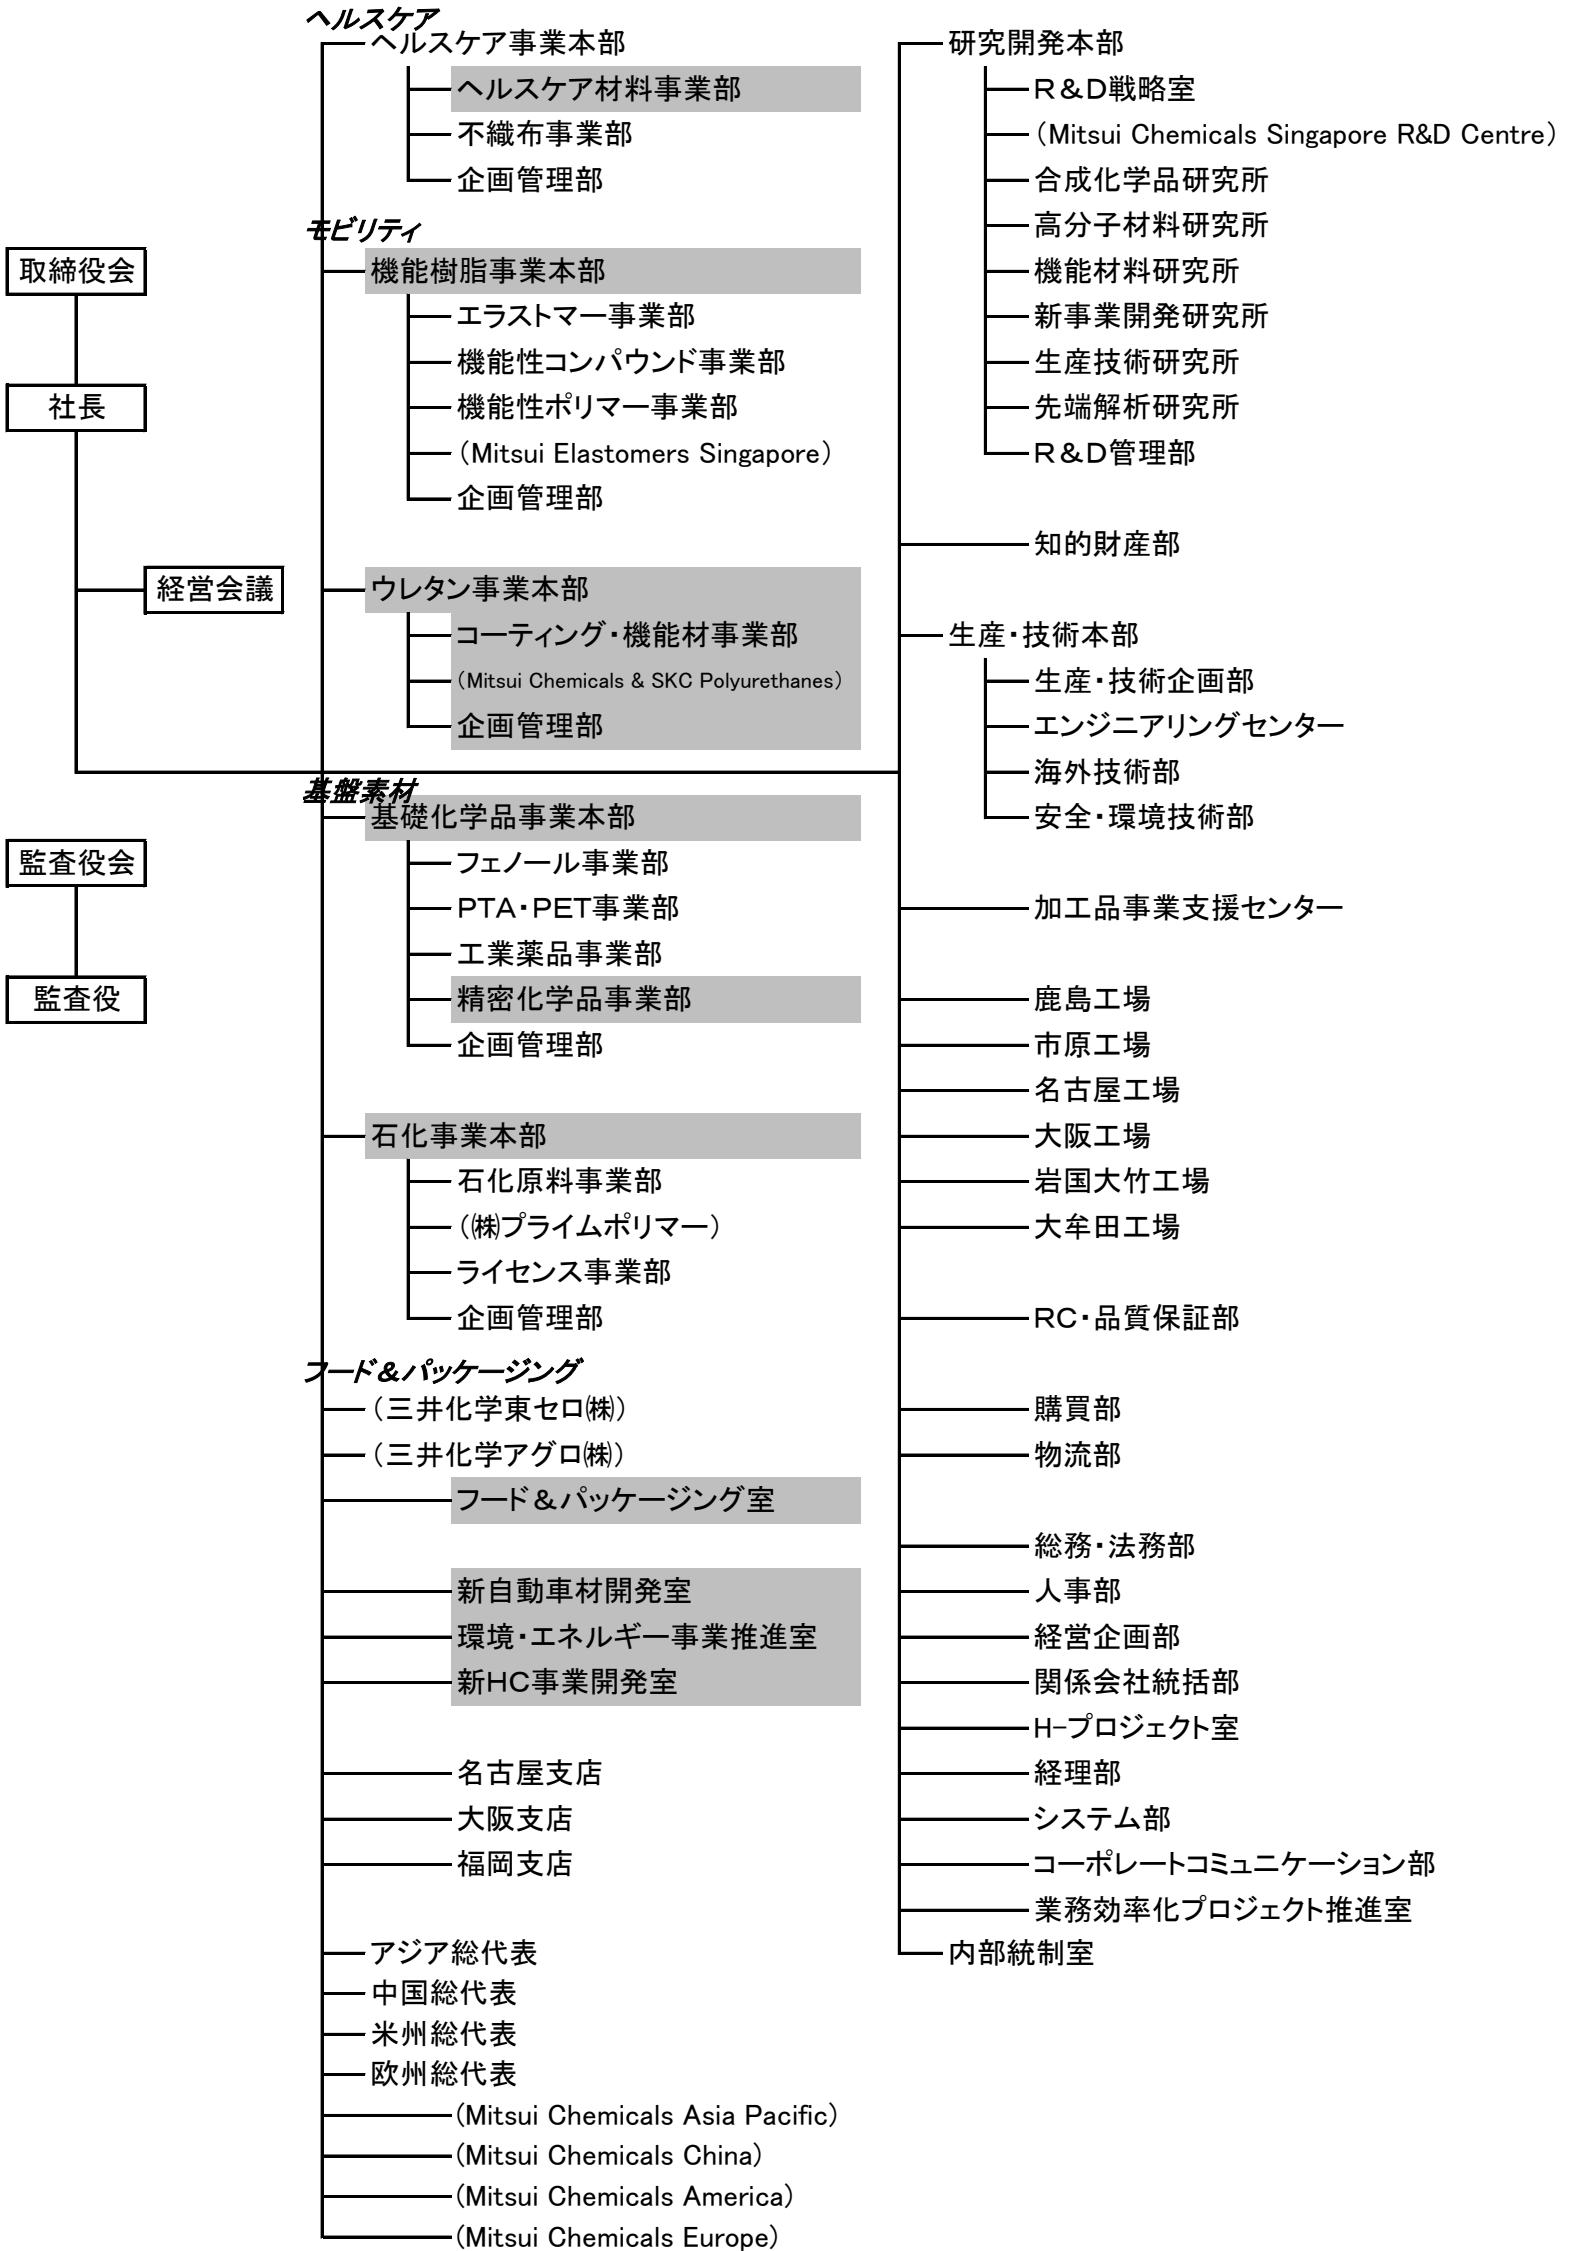

(改正前:2016年3月31日まで) 本社部レベル以上の組織

網掛部分:組織改正の対

(改正後:2016年4月1日より) 本部署レベル以上の組織

網掛部分:組織改正の対